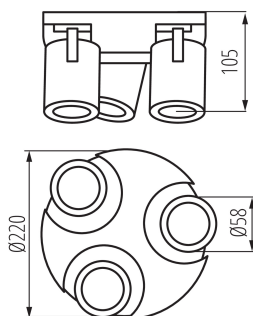

A Kanlux LAURIN család a fali-mennyezeti lámpatestek széles kínálatát tartalmazza. Az egyszerű és minimalista megjelenés sikeresen alkalmazható a ház számos helyiségében. A fejek tetszőleges irányíthatósága a lámpatestek további előnyei közé tartozik.

TERMÉKPARAMÉTEREK:

Szín: fekete

Beszereles helye: szerelés: oldalfali | mennyezeti

Alkalmazás helye: beltéri

Minimális távolság a megvilágított tárgytól: 0,5m

A készlet tartalmazza a fényforrásokat: nem

Magasság [mm]: 108

Átmérő [mm]: 220

Névleges feszültség [V]: 220-240 AC

Névleges frekvencia [Hz]: 50

Maximális teljesítmény [W]: 3 x max 10

Áramütés elleni védelmi osztály: I

Búra anyaga: alumínium ötvözet

Fényforrások: PAR16

Foglalat (Fényforrások): GU10

Környezeti hőmérséklet-tartomány, melynek a termék ki lehet téve [° C]: 5÷25

Lámpaház anyaga: alumínium ötvözet

Csatlakozó típusa: csavaros sorkapocs

Alkalmazott vezeték keresztmetszet-tartománya [mm²]: 1÷2,5

Vízszintesen mozgatható lámpatest [°]: 310

Függőlegesen mozgatható lámpatest [°]: 90

Lámpatest állíthatósága szögben [°]: két tengelyben

IP védettség fokozat: 20

Ksztaft: kerek

LOGISZTIKAI ADATOK:

Mértékegység: 1 darab

Csomagolás típusa: 6

Darabszám közbenső csomagolásban: 1

Darabszám gyűjtőcsomagolásban: 6

Nettó egységsúly [g]: 900

Súly [g]: 1103.43

Egy darab bruttó súlya [g]: 1050

Egységcsomagolás hossza [cm]: 22.5

Egységcsomagolás szélessége [cm]: 11