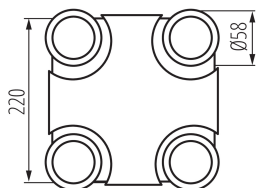

A Kanlux LAURIN család a fali-mennyezeti lámpatestek széles kínálatát tartalmazza. Az egyszerű és minimalista megjelenés sikeresen alkalmazható a ház számos helyiségében. A fejek tetszőleges irányíthatósága a lámpatestek további előnyei közé tartozik.

TERMÉKPARAMÉTEREK:

Szín: fehér

Beszereles helye: szerelés: oldalfali | mennyezeti

Alkalmazás helye: beltéri

Minimális távolság a megvilágított tárgytól: 0,5m

A készlet tartalmazza a fényforrásokat: nem

Hossz [mm]: 220

Szélesség [mm]: 220

Magasság [mm]: 108

Névleges feszültség [V]: 220-240 AC

Névleges frekvencia [Hz]: 50

Maximális teljesítmény [W]: 4 x max 10

Áramütés elleni védelmi osztály: I

Búra anyaga: alumínium ötvözet

Fényforrások: PAR16

Foglalat (Fényforrások): GU10

Környezeti hőmérséklet-tartomány, melynek a termék ki lehet téve [° C]: 5÷25

Lámpaház anyaga: alumínium ötvözet

Csatlakozó típusa: csavaros sorkapocs

Alkalmazott vezeték keresztmetszet-tartománya [mm²]: 1÷2,5

Vízszintesen mozgatható lámpatest [°]: 310

Függőlegesen mozgatható lámpatest [°]: 90

Lámpatest állíthatósága szögben [°]: két tengelyben

IP védettség fokozat: 20

Ksztaít: kerek

Egyéb információk: nie podlega pod rozporządzenie 2019/2020 - produkt na wymienne źródło światła

LOGISZTIKAI ADATOK:

Mértékegység: 1 darab

Csomagolás típusa: 6

Darabszám közbenső csomagolásban: 1

Darabszám gyűjtőcsomagolásban: 6

Nettó egységsúly [g]: 1110

Súly [g]: 1313.33