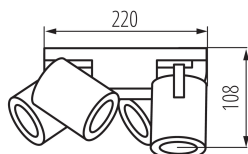

A Kanlux LAURIN család a fali-mennyezeti lámpatestek széles kínálatát tartalmazza. Az egyszerű és minimalista megjelenés sikeresen alkalmazható a ház számos helyiségében. A fejek tetszőleges irányíthatósága a lámpatestek további előnyei közé tartozik.

TERMÉKPARAMÉTEREK:

Szín: fehér

Beszereles helye: szerelés: oldalfali | mennyezeti

Alkalmazás helye: beltéri

Minimális távolság a megvilágított tárgytól: 0,5m

A készlet tartalmazza a fényforrásokat: nem

Hossz [mm]: 220

Szélesség [mm]: 220

Magasság [mm]: 108

Névleges feszültség [V]: 220-240 AC

Névleges frekvencia [Hz]: 50

Maximális teljesítmény [W]: 4 x max 10

Áramütés elleni védelmi osztály: I

Búra anyaga: alumínium ötvözet

Fényforrások: PAR16

Foglalat (Fényforrások): GU10

Környezeti hőmérséklet-tartomány, melynek a termék ki lehet téve [° C]: 5÷25

Lámpaház anyaga: alumínium ötvözet

Csatlakozó típusa: csavaros sorkapocs

Alkalmazott vezeték keresztmetszet-tartománya [mm²]: 1÷2,5

Vízszintesen mozgatható lámpatest [°]: 310

Függőlegesen mozgatható lámpatest [°]: 90

Lámpatest állíthatósága szögben [°]: két tengelyben

IP védettség fokozat: 20

Ksztaít: kerek

Egyéb információk: nie podlega pod rozporządzenie 2019/2020 - produkt na wymienne źródło światła

LOGISZTIKAI ADATOK:

Mértékegység: 1 darab

Csomagolás típusa: 6

Darabszám közbenső csomagolásban: 1

Darabszám gyűjtőcsomagolásban: 6

Nettó egységsúly [g]: 1110

Súly [g]: 1313.33