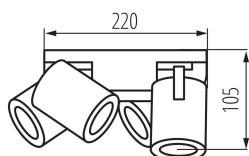

A Kanlux LAURIN család a fali-mennyezeti lámpatestek széles kínálatát tartalmazza. Az egyszerű és minimalista megjelenés sikeresen alkalmazható a ház számos helyiségében. A fejek tetszőleges irányíthatósága a lámpatestek további előnyei közé tartozik.

TERMÉKPARAMÉTEREK:

Szín: fekete

Beszereles helye: szerelés: oldalfali | mennyezeti

Alkalmazás helye: beltéri

Minimális távolság a megvilágított tárgytól: 0,5m

A készlet tartalmazza a fényforrásokat: nem

Hossz [mm]: 220

Szélesség [mm]: 220

Magasság [mm]: 108

Névleges feszültség [V]: 220-240 AC

Névleges frekvencia [Hz]: 50

Maximális teljesítmény [W]: 4 x max 10

Áramütés elleni védelmi osztály: I

Búra anyaga: alumínium ötvözet

Fényforrások: PAR16

Foglalat (Fényforrások): GU10

Környezeti hőmérséklet-tartomány, melynek a termék ki lehet téve [° C]: 5÷25

Lámpaház anyaga: alumínium ötvözet

Csatlakozó típusa: csavaros sorkapocs

Alkalmazott vezeték keresztmetszet-tartománya [mm²]: 1÷2,5

Vízszintesen mozgatható lámpatest [°]: 310

Függőlegesen mozgatható lámpatest [°]: 90

Lámpatest állíthatósága szögben [°]: két tengelyben

IP védettség fokozat: 20

Kszalt: kerek

Egyéb információk: nie podlega pod rozporządzenie 2019/2020 - produkt na wymienne źródło światła

LOGISZTIKAI ADATOK:

Mértékegység: 1 darab

Csomagolás típusa: 6

Darabszám közbenső csomagolásban: 1

Darabszám gyűjtőcsomagolásban: 6

Nettó egységsúly [g]: 1110

Súly [g]: 1313.33