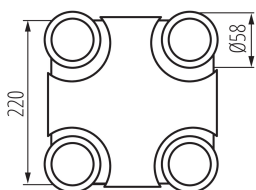

A Kanlux LAURIN család a fali-mennyezeti lámpatestek széles kínálatát tartalmazza. Az egyszerű és minimalista megjelenés sikeresen alkalmazható a ház számos helyiségében. A fejek tetszőleges irányíthatósága a lámpatestek további előnyei közé tartozik.

TERMÉKPARAMÉTEREK:

Szín: fekete

Beszereles helye: szerelés: oldalfali | mennyezeti

Alkalmazás helye: beltéri

Minimális távolság a megvilágított tárgytól: 0,5m

A készlet tartalmazza a fényforrásokat: nem

Hossz [mm]: 220

Szélesség [mm]: 220

Magasság [mm]: 108

Névleges feszültség [V]: 220-240 AC

Névleges frekvencia [Hz]: 50

Maximális teljesítmény [W]: 4 x max 10

Áramütés elleni védelmi osztály: I

Búra anyaga: alumínium ötvözet

Fényforrások: PAR16

Foglalat (Fényforrások): GU10

Környezeti hőmérséklet-tartomány, melynek a termék ki lehet téve [° C]: 5÷25

Lámpaház anyaga: alumínium ötvözet

Csatlakozó típusa: csavaros sorkapocs

Alkalmazott vezeték keresztmetszet-tartománya [mm²]: 1÷2,5

Vízszintesen mozgatható lámpatest [°]: 310

Függőlegesen mozgatható lámpatest [°]: 90

Lámpatest állíthatósága szögben [°]: két tengelyben

IP védettség fokozat: 20

Kszalt: kerek

Egyéb információk: nie podlega pod rozporządzenie 2019/2020 - produkt na wymienne źródło światła

LOGISZTIKAI ADATOK:

Mértékegység: 1 darab

Csomagolás típusa: 6

Darabszám közbenső csomagolásban: 1

Darabszám gyűjtőcsomagolásban: 6

Nettó egységsúly [g]: 1110

Súly [g]: 1313.33