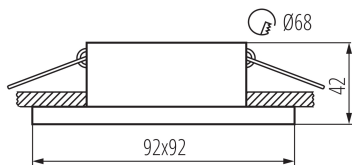

**Egységcsomagolás hossza [cm]:** 10

**Egységcsomagolás szélessége [cm]:** 5

**Egységcsomagolás magassága [cm]:** 10

**Doboz súlya [kg]:** 17.9

Létrehozás dátuma: 15.05.2024, 14:22

Fenntartjuk a műszaki változtatások bevezetésének jogát. A jelen anyagban található adatok jogi szempontból nem kötelező érvényűek. Fotometria: adott termék vizsgálatakor elért eredmények.

## 29134 SIMEN DSL B/G/B

Dekorációs keret

**Karton szélessége [cm]:** 27

**Doboz magassága [cm]:** 43

**Doboz hossza [cm]:** 53

**Karton térfogata [m<sup>3</sup>]:** 0.061533