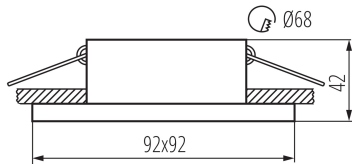

**Egységcsomagolás hossza [cm]:** 10

**Egységcsomagolás szélessége [cm]:** 5

**Egységcsomagolás magassága [cm]:** 10

**Doboz súlya [kg]:** 17.9

Létrehozás dátuma: 15.05.2024, 14:26

Fenntartjuk a műszaki változtatások bevezetésének jogát. A jelen anyagban található adatok jogi szempontból nem kötelező érvényűek. Fotometria: adott termék vizsgálatakor elért eredmények.

## 29135 SIMEN DSL W/G/W

Dekorációs keret

**Karton szélessége [cm]:** 27

**Doboz magassága [cm]:** 43

**Doboz hossza [cm]:** 53

**Karton térfogata [m<sup>3</sup>]:** 0.061533