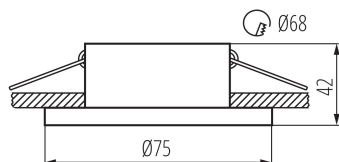

## 29140 SIMEN DSO W/G

Dekorációs keret

5905339291400

SIMEN DSO W/G

A Kanlux SIMEN DSO keret két részből áll: egy gyűrűből és egy házból. Kínálatunk tartalmaz klasszikus fekete és fehér színösszeállításokat, illetve ezüst és arany elemeket tartalmazó termékeket, amelyek látható díszévé válnak bármely belső térnek. Az egyes elemek önállóan kicserélhetők a Kanlux SIMEN DSO szettek felhasználásával.

### TERMÉKPARAMÉTEREK:

**Szín:** fehér / arany

**Védőburokkal ellátott fényforrás használata kötelező:** igen

**Beszereles helye:** szerelés: mennyezeti süllyesztett

**Alkalmazás helye:** beltéri

**Minimális távolság a megvilágított tárgytól:** 0,5m

**Dekorációs keret kerámia foglalat nélkül:** igen

**A terméket nem lehet hőszigetelő anyaggal bevonni:** igen

**A készlet tartalmazza a fényforrásokat:** nem

**Magasság [mm]:** 42

**Átmérő [mm]:** 75

**Szerelési nyílás [mm]:** Ø68