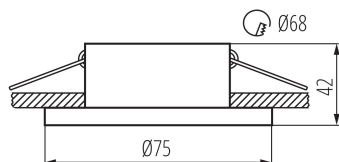

29142 SIMEN DSO G/W

Dekorációs keret

5905339291424

SIMEN DSO G/W

A Kanlux SIMEN DSO keret két részből áll: egy gyűrűből és egy házból. Kínálatunk tartalmaz klasszikus fekete és fehér színösszeállításokat, illetve ezüst és arany elemeket tartalmazó termékeket, amelyek látható díszévé válnak bármely belső térnek. Az egyes elemek önállóan kicserélhetők a Kanlux SIMEN DSO szettek felhasználásával.

Dekorációs keret kerámia foglalat nélkül: igen

A terméket nem lehet hőszigetelő anyaggal bevonni: igen

A készlet tartalmazza a fényforrásokat: nem

Magasság [mm]: 42

Átmérő [mm]: 75

Szerelési nyílás [mm]: Ø68

Lámpaház anyaga: alumínium ötvözet

Lámpatest állíthatósága szögben: nincs

IP védettség fokozat: 20

LOGISZTIKAI ADATOK:

Mértékegység: 1 darab

Csomagolás típusa: 100

Darabszám közbenső csomagolásban: 1

Darabszám gyűjtőcsomagolásban: 100