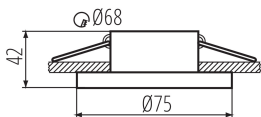

29147 SIMEN DSO W/W

Dekorációs keret

5905339291479

A Kanlux SIMEN DSO keret két részből áll: egy gyűrűből és egy házból. Kínálatunk tartalmaz klasszikus fekete és fehér színösszeállításokat, illetve ezüst és arany elemeket tartalmazó termékeket, amelyek látható díszévé válnak bármely belső térnek. Az egyes elemek önállóan kicserélhetők a Kanlux SIMEN DSO szettek felhasználásával.

TERMÉKPARAMÉTEREK:

Szín: fehér

Védőburokkal ellátott fényforrás használata kötelező: igen

Beszereles helye: szerelés: mennyezeti süllyesztett

Alkalmazás helye: beltéri

Minimális távolság a megvilágított tárgytól: 0,5m

Dekorációs keret kerámia foglalat nélkül: igen

A terméket nem lehet hőszigetelő anyaggal bevonni: igen

A készlet tartalmazza a fényforrásokat: nem

Magasság [mm]: 42

Átmérő [mm]: 75

Szerelési nyílás [mm]: Ø68