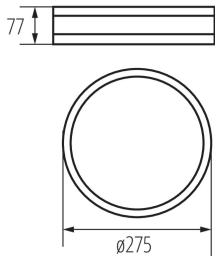

A termék normál gyúlékony felületre nem szerelhető: igen

A terméket nem lehet hőszigetelő anyaggal bevonni: igen

A készlet tartalmazza a fényforrásokat: nem

Magasság [mm]: 77

Átmérő [mm]: 275

Névleges feszültség [V]: 220-240 AC

Lámpaház anyaga: fa

Csatlakozó típusa: sorkapocs

Alkalmazott vezetékek keresztmetszet-tartománya [mm²): 1÷1,5

IP védettség fokozat: 20

LOGISZTIKAI ADATOK:

Csomagolás típusa: 1

Darabszám közbenső csomagolásban: 1

Darabszám gyűjtőcsomagolásban: 1

Nettó egység súly [g]: 1202

Súly [g]: 1340

Egységcsomagolás hossza [cm]: 27.5

Egységcsomagolás szélessége [cm]: 27.5

Egységcsomagolás magassága [cm]: 8.5

Doboz súlya [kg]: 1.34

Karton szélessége [cm]: 27.5

Doboz magassága [cm]: 8.5

29207 JASMIN 270-B

Mennyezeti lámpa

Doboz hossza [cm]: 27.5

Karton térfogata [m³]: 0.006428