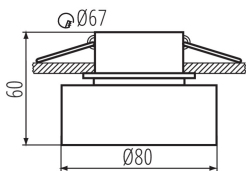

## 29231 GOVIK DSO-W/G

Dekorációs keret

5905339292315

A Kanlux GOVIK egy új, egyedi szerkezettel rendelkező süllyesztett dekorációs keret. A matt, akril búra biztosítja a fényeloszlást és elrejtja a behelyezett fényforrást. A dekorációs keret úgy néz ki, mint egy felületre szerelhető miniatűr lámpa.

### TERMÉKPARAMÉTEREK:

**Szín:** fehér / arany

**Beszereles helye:** szerelés: mennyezeti süllyesztett

**Alkalmazás helye:** beltéri

**Minimális távolság a megvilágított tárgytól:** 0,5m

**Dekorációs keret kerámia foglalat nélkül:** igen

**A terméket nem lehet hőszigetelő anyaggal bevonni:** igen

**A készlet tartalmazza a fényforrásokat:** nem

**Magasság [mm]:** 60

**Átmérő [mm]:** 80

**Szerelési nyílás [mm]:** Ø67

**Névleges feszültség [V]:** 12 AC; 12 DC; 220-240 AC