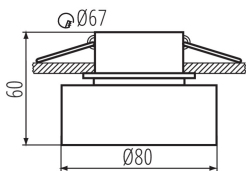

29232 GOVIK DSO-B/G

Dekorációs keret

5905339292322

A Kanlux GOVIK egy új, egyedi szerkezettel rendelkező süllyesztett dekorációs keret. A matt, akril búra biztosítja a fényeloszlást és elrejtí a behelyezett fényforrást. A dekorációs keret úgy néz ki, mint egy felületre szerelhető miniatűr lámpa.

TERMÉKPARAMÉTEREK:

Szín: fekete / arany

Beszereles helye: szerelés: mennyezeti süllyesztett

Alkalmazás helye: beltéri

Minimális távolság a megvilágított tárgytól: 0,5m

Dekorációs keret kerámia foglalat nélkül: igen

A terméket nem lehet hőszigetelő anyaggal bevonni: igen

A készlet tartalmazza a fényforrásokat: nem

Magasság [mm]: 60

Átmérő [mm]: 80

Szerelési nyílás [mm]: Ø67

Névleges feszültség [V]: 12 AC; 12 DC; 220-240 AC

Lámpatest állíthatósága szögben: nincs

IP védettség fokozat: 20

LOGISZTIKAI ADATOK:

Csomagolás típusa: 50

Darabszám közbenső csomagolásban: 1

Darabszám gyűjtőcsomagolásban: 50

Nettó egység súly [g]: 116

Súly [g]: 161.4