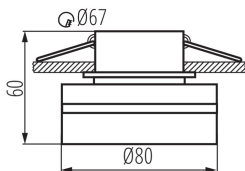

29233 GOVIK-ST DSO-W/G

Dekorációs keret

5905339292339

A Kanlux GOVIK egy új, egyedi szerkezettel rendelkező süllyesztett dekorációs keret. A matt, akril búra biztosítja a fényeloszlást és elrejtja a behelyezett fényforrást. A dekorációs keret úgy néz ki, mint egy felületre szerelhető miniatűr lámpa.

TERMÉKPARAMÉTEREK:

Szín: fehér / arany

Beszereles helye: szerelés: mennyezeti süllyesztett

Alkalmazás helye: beltéri

Minimális távolság a megvilágított tárgytól: 0,5m

Dekorációs keret kerámia foglalat nélkül: igen

A terméket nem lehet hőszigetelő anyaggal bevonni: igen

A készlet tartalmazza a fényforrásokat: nem

Magasság [mm]: 60

Átmérő [mm]: 80

Szerelési nyílás [mm]: Ø67

Névleges feszültség [V]: 12 AC; 12 DC; 220-240 AC

Lámpatest állíthatósága szögben: nincs

IP védettségi fokozat: 20

LOGISZTIKAI ADATOK:

Csomagolás típusa: 50

Darabszám közbenső csomagolásban: 1

Darabszám gyűjtőcsomagolásban: 50

Nettó egység súly [g]: 132

Súly [g]: 174.6