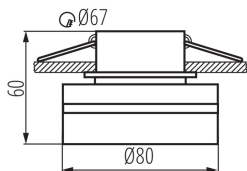

29234 GOVIK-ST DSO-B/G

Dekorációs keret

EGYÉB INFORMÁCIÓK::

- Díszítőgyűrű kerámia lámpafoglatat nélkül