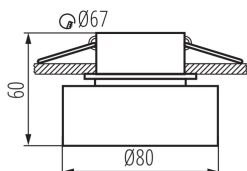

29235 GOVIK DSO-W

Dekorációs keret