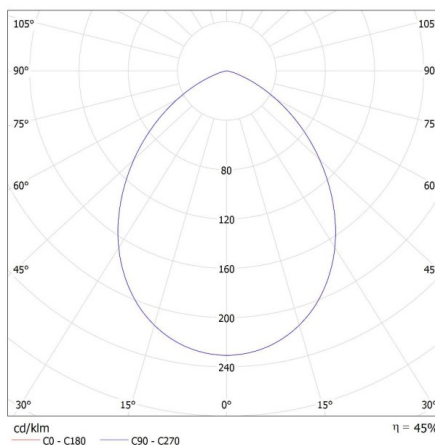

KANLUX S.A. (kat 29235) GOVIK DSO-W + IQ-LED ... 7W / LDC (Polar)