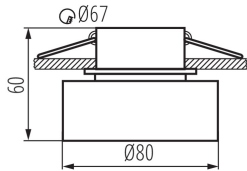

29236 GOVIK DSO-B

Dekorációs keret