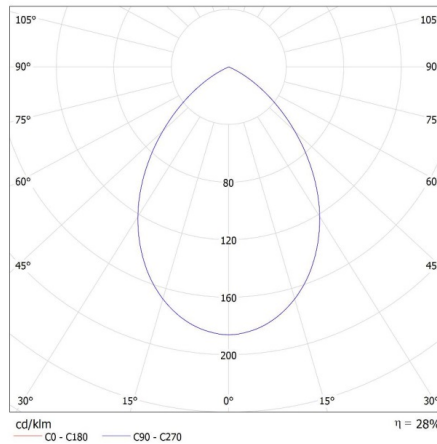

KANLUX S.A. (kat 29236) GOVIK DSO-B + IQ-LED ... 7W / LDC (Polar)