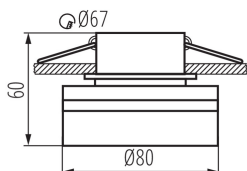

29237 GOVIK-ST DSO-B

Dekorációs keret