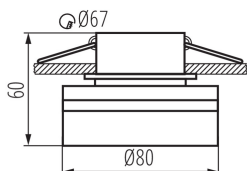

29238 GOVIK-ST DSO-W

Dekorációs keret