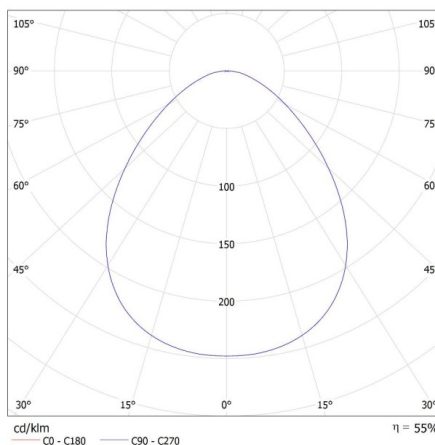

KANLUX S.A. (kat 29238) GOVIK ST DSO-W + IQ-LED ... 7W / LDC (Polar)