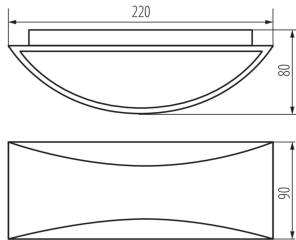

29260 BISO LED EL 8W-GR

Homlokzati lámpatest