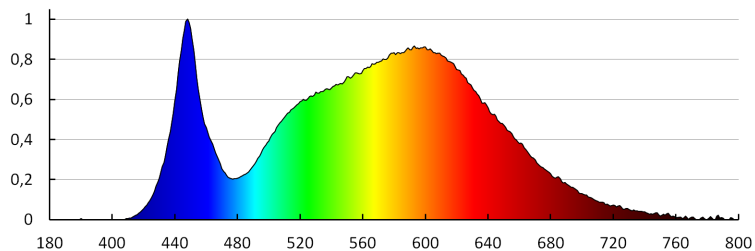

LOGISZTIKAI ADATOK:

Csomagolás típusa: 20

Darabszám közbelső csomagolásban: 1

Darabszám gyűjtőcsomagolásban: 20

Nettó egység súly [g]: 580

Súly [g]: 686

Egységcsomagolás hossza [cm]: 23

Egységcsomagolás szélessége [cm]: 9

Egységcsomagolás magassága [cm]: 10

Doboz súlya [kg]: 13.72

Karton szélessége [cm]: 22

Doboz magassága [cm]: 48

Doboz hossza [cm]: 48

Karton térfogata [m³]: 0.050688

KANLUX S.A. (kat 29260) BISO LED EL 8W-GR / LDC (Polar)