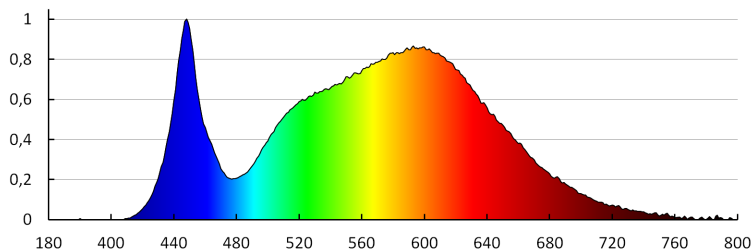

LOGISZTIKAI ADATOK:

Csomagolás típusa: 20

Darabszám közbelső csomagolásban: 1

Darabszám gyűjtőcsomagolásban: 20

Nettó egység súly [g]: 580

Súly [g]: 686

Egységcsomagolás hossza [cm]: 23

Egységcsomagolás szélessége [cm]: 9

Egységcsomagolás magassága [cm]: 10

Doboz súlya [kg]: 13.72

Karton szélessége [cm]: 22

Doboz magassága [cm]: 48

Doboz hossza [cm]: 48

Karton térfogata [m³]: 0.050688

KANLUX S.A. (kat 29261) BISO LED EL 8W-W / LDC (Polar)