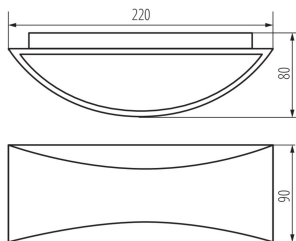

29261 BISO LED EL 8W-W

Homlokzati lámpatest