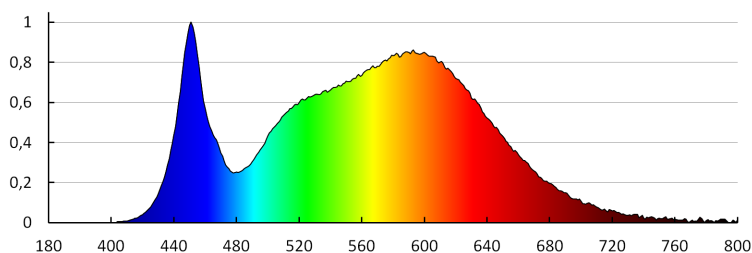

LOGISZTIKAI ADATOK:

Csomagolás típusa: 20

Darabszám közbenső csomagolásban: 1

Darabszám gyűjtőcsomagolásban: 20

Nettó egység súly [g]: 400

Súly [g]: 447.5

Egységcsomagolás hossza [cm]: 12.5

Egységcsomagolás szélessége [cm]: 4.5

Egységcsomagolás magassága [cm]: 10

Doboz súlya [kg]: 8.95

Karton szélessége [cm]: 22.5

Doboz magassága [cm]: 22.5

Doboz hossza [cm]: 27

Karton térfogata [m³]: 0.013669

KANLUX S.A. (kat 29270) GARTO LED EL 8W-GR / LDC (Polar)