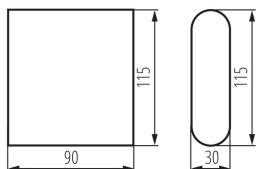

29270 GARTO LED EL 8W-GR

Homlokzati lámpatest