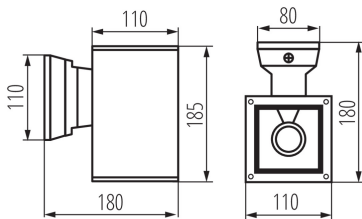

### TERMÉKPARAMÉTEREK:

**Szín:** antracit

**Beszereles helye:** szerelés: oldalfali

**Alkalmazás helye:** kültéri

**Minimális távolság a megvilágított tárgytól:** 0,5m

**Fényerőszabályozható:** nem

**RAL:** 7016

**A készlet tartalmazza a fényforrásokat:** nem

**Lámpatest világitási iránya:** alsórész

**Hossz [mm]:** 110

**Szélesség [mm]:** 180

**Magasság [mm]:** 185

**Névleges feszültség [V]:** 220-240 AC

**Névleges frekvencia [Hz]:** 50