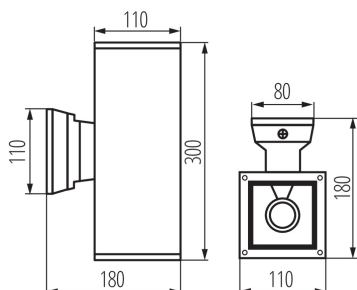

## 29833 LART EL-260-GR

Homlokzati lámpatest

5905339298331

IP  
54

### TERMÉKPARAMÉTEREK:

**Szín:** antracit

**Beszereles helye:** szerelés: oldalfali

**Alkalmazás helye:** kültéri

**Minimális távolság a megvilágított tárgytól:** 0,5m

**Fényerőszabályozható:** nem

**RAL:** 7016

**A készlet tartalmazza a fényforrásokat:** nem

**Lámpatest világitási iránya:** fel és le

**Hossz [mm]:** 110

**Szélesség [mm]:** 180

**Magasság [mm]:** 300

**Névleges feszültség [V]:** 220-240 AC

**Névleges frekvencia [Hz]:** 50

**Maximális teljesítmény [W]:** 2x max 60

**Áramütés elleni védelmi osztály:** I

**Búra anyaga:** üveg

**Fényforrások:** GLS/CFL/LED

**Foglat :** E27

**Környezeti hőmérséklet-tartomány, melynek a termék ki lehet téve [° C]:** -20÷35