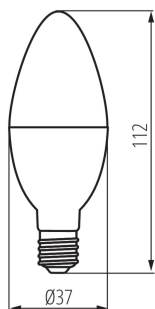

31037 C37 LED N 8W E14-WW

LED fényforrás

8595665310370

A C37 LED N gyertya formájú fényforrások, E14 foglalattal rendelkeznek és tökéletesek olyan helyekre, ahol E14 foglalatú fényforrás és kevés fény szükséges.

TERMÉKPARAMÉTEREK:

Szín: fehér
Fényerőszabályozható: nem
Átmérő [mm]: 37
Higanytartalom: nem
Névleges feszültség [V]: 220-240 AC
Névleges frekvencia [Hz]: 50/60
Névleges áramérték [mA]: 68
Névleges teljesítmény [W]: 8
Anyag: műanyag
Fényforrások: C37
Dióda típusa: LED SMD
Fényforrás színe: meleg fehér
Foglat : E14
Fényforrás névleges élettartama [h]: 15000
Bekapcs/kikapcs ciklusok száma: ≥15000
Fényforrás alakja: swieczka