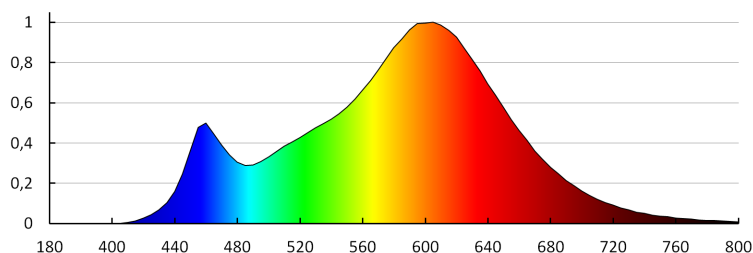

31037 C37 LED N 8W E14-WW

LED fényforrás

Színkoordináták (y): 0.403

Egyenértékű teljesítményre való utalás [W]: 47

PARAMETRI ZA LED I OLED IZVORE SVJETLOSTI:

Élettartam-tényező: ≥ 0.9

Fényáram-stabilitási tényező: 0.93

**PARAMETRI ZA LED I OLED IZVORE SVJETLOSTI
NAPAJANE IZ MREŽE:**

Displacement factor (cos $\phi 1$): 0.5

Színkonzisztencia MacAdam-féle ellipszisekben: ≤ 6

A LED-fényforrás helyettesít egy beépített előtét nélküli, meghatározott teljesítményű fénycsövet: nem vonatkozik

Villogás mértéke (Pst LM): $\leq 1,0$

Stroboszkópos hatás mértéke (SVM): $\leq 0,4$

LOGISZTIKAI ADATOK:

Mértékegység: 1 darab

Csomagolás típusa: 10

Darabszám közbenső csomagolásban: 10

Darabszám gyűjtőcsomagolásban: 100

Nettó egységsúly [g]: 32

Súly [g]: 43.7

Egységcsomagolás hossza [cm]: 4

Egységcsomagolás szélessége [cm]: 4

Egységcsomagolás magassága [cm]: 12

Doboz súlya [kg]: 4.37

Karton szélessége [cm]: 21

Doboz magassága [cm]: 27

Doboz hossza [cm]: 41.5

Karton térfogata [m³]: 0.023531