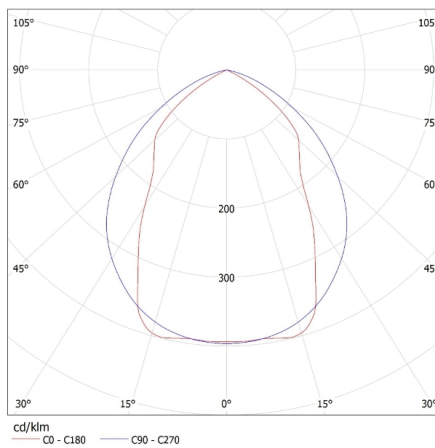

31057 RSTR N 418/4LED/NT

Falon kívüli tükrös lámpatest

MILEDO (kat 31057) RSTR N 418/4LED/NT i GLASSv2 / LDC (Polar)