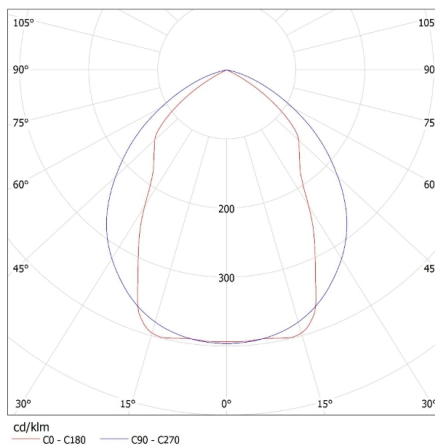

LOGISZTIKAI ADATOK:

Mértékegység: 1 darab
Csomagolás típusa: 2
Darabszám közbenső csomagolásban: 1
Darabszám gyűjtőcsomagolásban: 2
Darabszám egy raklap rétegen: 12
Nettó egységsúly [g]: 2134
Súly [g]: 2600
Egységcsomagolás hossza [cm]: 62.5
Egységcsomagolás szélessége [cm]: 16
Egységcsomagolás magassága [cm]: 62.5
Doboz súlya [kg]: 5.2
Karton szélessége [cm]: 16
Doboz magassága [cm]: 62.5
Doboz hossza [cm]: 62.5
Karton térfogata [m³]: 0.0625

MILEDO (kat 31057) RSTR N 418/4LEDINT i GLASSv3 / LDC (Polar)