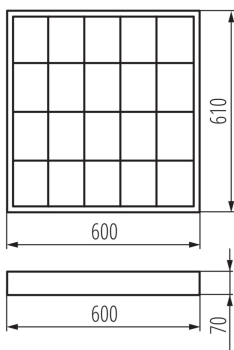

31057 RSTR N 418/4LED/NT

Falon kívüli tükrös lámpatest

8595665399801