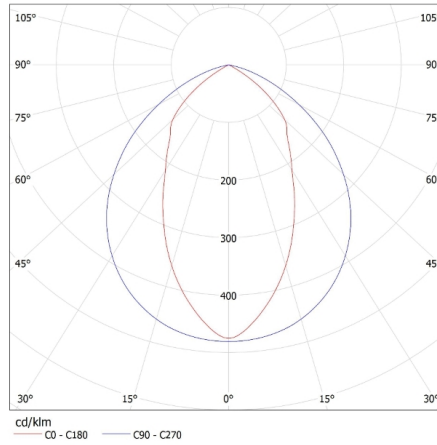

31058 RSTR N 236/4LED/NT

Falon kívüli tükrös lámpatest

MILEDO (kat 31058) RSTR N 236/4LED/NT i GLASSv3 / LDC (Polar)