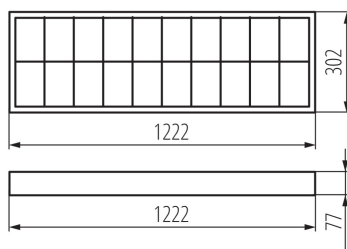

31058 RSTR N 236/4LED/NT

Falon kívüli tükrös lámpatest

8595665399788

Az RSTR tükrös lámpatesteket gyakran alkalmazzák konferencia termekben, folyosókon, üzletekben, raktárakban és olyan helyeken, ahol megfelelő megvilágítás szükséges a komfortos munkavégzéshez.

TERMÉKPARAMÉTEREK:

Szín: fehér

Beszereles helye: szerelés: mennyezeti

Alkalmazás helye: beltéri

Minimális távolság a megvilágított tárgytól: 0,5m

A készlet tartalmazza a fényforrásokat: nem

T8 LED fénycsövek tápellátása: egyoldalas

Hossz [mm]: 1222

Szélesség [mm]: 302

Magasság [mm]: 77

Névleges feszültség [V]: 220-240 AC

Névleges frekvencia [Hz]: 50

Maximális teljesítmény [W]: 2 x max 36

Áramütés elleni védelmi osztály: I

Fényforrások: T8 LED

Foglalat : G13

Környezeti hőmérséklet-tartomány, melynek a termék ki lehet téve [° C]: 5÷25

Lámpaház anyaga: acél

Reflektor anyaga: alumínium fóliával burkolt acéllemez

Csatlakozó típusa: csavaros sorkapocs

Alkalmazott vezetékek keresztmetszet-tartománya [mm²]: 1÷2,5

IP védettségi fokozat: 20

LOGISZTIKAI ADATOK:

Csomagolás típusa: 2

Darabszám közbenső csomagolásban: 1

Darabszám gyűjtőcsomagolásban: 2

Darabszám egy raklap rétegen: 10

Nettó egység súly [g]: 2242

Súly [g]: 2800

Egységcsomagolás hossza [cm]: 124

Egységcsomagolás szélessége [cm]: 16

Egységcsomagolás magassága [cm]: 33.5

Doboz súlya [kg]: 5.6

Karton szélessége [cm]: 16

Doboz magassága [cm]: 33.5

Doboz hossza [cm]: 124

Karton térfogata [m³]: 0.066464