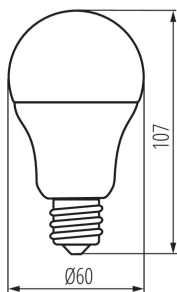

31203 A60 N 8W E27-NW

LED fényforrás

8595665312039

A FÉNYFORRÁS TÍPUSA:

Használt világítástechnológia: LED
Nem irányított vagy irányított fényű: NDLS
Hálózati vagy nem hálózati: MLS
Összekapcsolt fényforrás (CLS): nem
Állítható színű fényforrás: nem
Nagy fényűrűségű fényforrás: nem
Vakításgátló: nem
Szabályozható: nem

TERMÉKPARAMÉTEREK:

Szín: fehér
Fényerőszabályozható: nem
Szélesség [mm]: 60
Magasság [mm]: 107
Mélység [mm]: 60
Átmérő [mm]: 60
Higanytartalom: nem
Névleges feszültség [V]: 220-240 AC
Névleges frekvencia [Hz]: 50
Névleges áramérték [mA]: 65
Névleges teljesítmény [W]: 8
Teljes mért fényáram [lm]: 810
Névleges sugárzási szög [°]: 180
Anyag: műanyag
Búra anyaga: műanyag
Fényforrások: A60
Dióda típusa: LED SMD
Fényforrás színe: fehér
Foglat : E27
Fényforrás névleges élettartama [h]: 15000
Bekapcs/kikapcs ciklusok száma: ≥25000
Fényforrás alakja: standard

PARAMETRI ZA LED I OLED IZVORE SVJETLOSTI:

Fényforrás energiafogyasztása bekapcsolt üzemmódban Pon [W]: 8
Energiahatékonysági osztály: F
Fényforrás hasznos fényárama Φ_{use} [lm]: 810
Fényforrás hasznos fényárama Φ_{use} [lm]: gömb (360°)
A korrelált színhőmérséklet [K]: 4000
Színkonzisztencia MacAdam-féle ellipszisekben: ≤6
Fényforrás teljesítménye bekapcsolt üzemmódban Pon [W]: 8
Fényforrás magassága [mm]: 107
Fényforrás szélessége [mm]: 60