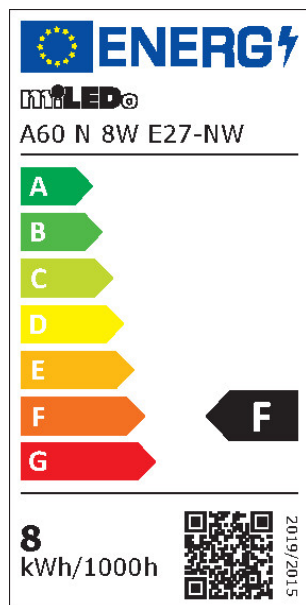

31203 A60 N 8W E27-NW

LED fényforrás