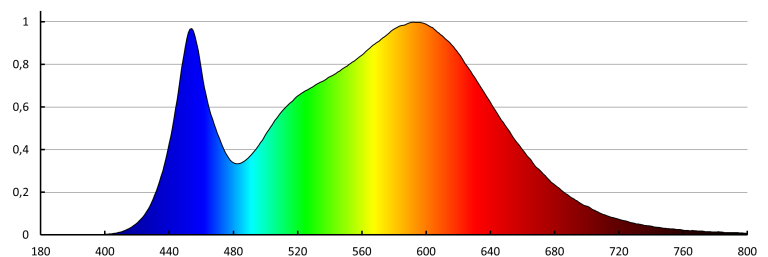

LOGISZTIKAI ADATOK:

Csomagolás típusa: 10
Darabszám közbenső csomagolásban: 10
Darabszám gyűjtőcsomagolásban: 100
Nettó egységsúly [g]: 30
Súly [g]: 57.1
Egységcsomagolás hossza [cm]: 6
Egységcsomagolás szélessége [cm]: 6
Egységcsomagolás magassága [cm]: 10.5
Doboz súlya [kg]: 5.71
Karton szélessége [cm]: 32.5
Doboz magassága [cm]: 28
Doboz hossza [cm]: 66
Karton térfogata [m³]: 0.06006