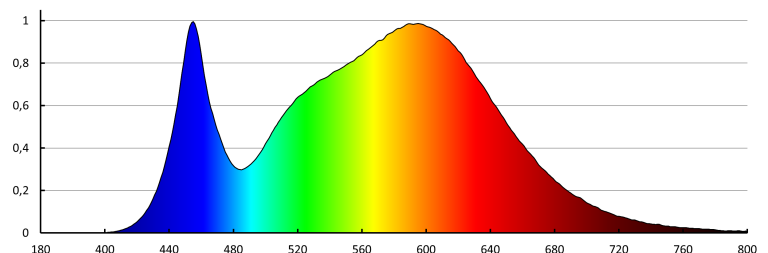

LOGISZTIKAI ADATOK:

Csomagolás típusa: 10
Darabszám közbenső csomagolásban: 10
Darabszám gyűjtőcsomagolásban: 100
Nettó egység súly [g]: 44
Súly [g]: 77.4
Egységcsomagolás hossza [cm]: 6
Egységcsomagolás szélessége [cm]: 6
Egységcsomagolás magassága [cm]: 12
Doboz súlya [kg]: 7.74
Karton szélessége [cm]: 32.5
Doboz magassága [cm]: 28.5
Doboz hossza [cm]: 66
Karton térfogata [m³]: 0.061133