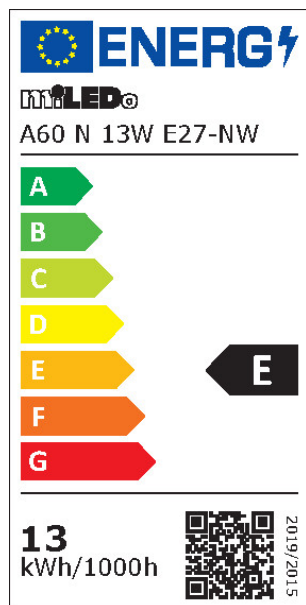

31207 A60 N 13W E27-NW

LED fényforrás