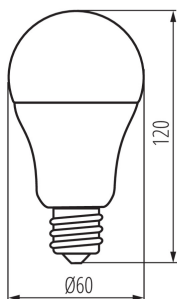

31207 A60 N 13W E27-NW

LED fényforrás

8595665312077

A FÉNYFORRÁS TÍPUSA:

Használt világítástechnológia: LED
Nem irányított vagy irányított fényű: NDLS
Hálózati vagy nem hálózati: MLS
Összekapcsolt fényforrás (CLS): nem
Állítható színű fényforrás: nem
Nagy fényűrűségű fényforrás: nem
Vakításgátló: nem
Szabályozható: nem

TERMÉKPARAMÉTEREK:

Szín: fehér
Fényerőszabályozható: nem
Szélesség [mm]: 60
Magasság [mm]: 120
Mélység [mm]: 60
Átmérő [mm]: 60
Higanytartalom: nem
Névleges feszültség [V]: 220-240 AC
Névleges frekvencia [Hz]: 50
Névleges áramérték [mA]: 105
Névleges teljesítmény [W]: 13
Teljes mért fényáram [lm]: 1520
Névleges sugárzási szög [°]: 180
Anyag: műanyag
Búra anyaga: műanyag
Fényforrások: A60
Dióda típusa: LED SMD
Fényforrás színe: fehér
Foglat : E27
Fényforrás névleges élettartama [h]: 15000
Bekapcs/kikapcs ciklusok száma: ≥25000
Fényforrás alakja: standard

PARAMETRI ZA LED I OLED IZVORE SVJETLOSTI:

Fényforrás energiafogyasztása bekapcsolt üzemmódban Pon [W]: 13
Energiahatékonysági osztály: E
Fényforrás hasznos fényárama Φ_{use} [lm]: 1520
Fényforrás hasznos fényárama Φ_{use} [lm]: gömb (360°)
A korrelált színhőmérséklet [K]: 4000
Színkonzisztencia MacAdam-féle ellipszisekben: ≤6
Fényforrás teljesítménye bekapcsolt üzemmódban Pon [W]: 13
Fényforrás magassága [mm]: 120
Fényforrás szélessége [mm]: 60