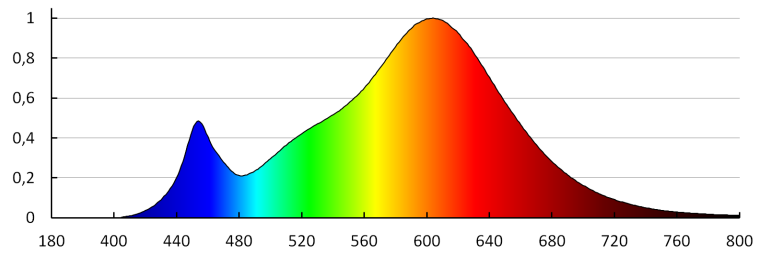

31233 GU10 6W-WW LED

LED fényforrás