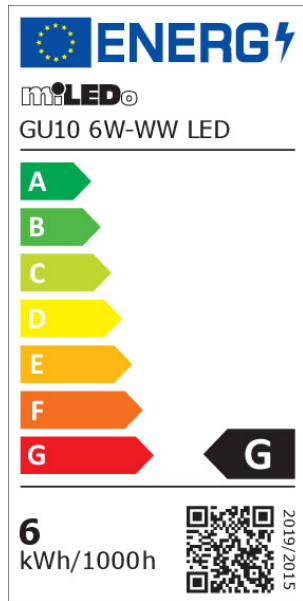

31233 GU10 6W-WW LED

LED fényforrás

8595665312336

**A FÉNYFORRÁS TÍPUSA:****Használt világítástechnológia:** LED**Nem irányított vagy irányított fényű:** DLS**Hálózati vagy nem hálózati:** MLS**Összekapcsolt fényforrás (CLS):** nem**Állítható színű fényforrás:** nem**Nagy fényűrűségű fényforrás:** nem**Vakításgátló:** nem**Szabályozható:** nem**TERMÉKPARAMÉTEREK:****Szín:** fehér**Fényerőszabályozható:** nem**Magasság [mm]:** 56**Mélység [mm]:** 50**Átmérő [mm]:** 50**Névleges feszültség [V]:** 220-240 AC**Névleges frekvencia [Hz]:** 50**Névleges áramérték [mA]:** 34**Névleges teljesítmény [W]:** 6**Teljes mért fényáram [lm]:** 520**Névleges sugárzási szög [°]:** 100**Búra anyaga:** műanyag**Fényforrások:** PAR16**Dióda típusa:** LED SMD**Fényforrás színe:** meleg fehér**Foglalat:** GU10**Fényforrás névleges élettartama [h]:** 15000**Bekapcs/kikapcs ciklusok száma:** ≥15000**Fényforrás alakja:** spot**Egyéb információk:** Fényforrások (LS)**Higanytartalom:** nem**PARAMETRI ZA USMJERENE IZVORE SVJETLOSTI:****Fényerősség csúcserőteke [cd]:** 220**Fénynyílásszög [°]:** 100**PARAMETRI ZA LED I OLED IZVORE SVJETLOSTI:****Fényforrás energiafogyasztása bekapcsolt üzemmódban Pon [W]:** 6**Energiahatékonysági osztály:** G**Fényforrás hasznos fényárama Φ_{use} [lm]:** 430

31233 GU10 6W-WW LED

LED fényforrás

Fényforrás hasznos fényárama Φ_{use} [lm] : w szerokim stożku (120°)

A korrelált színhőmérséklet [K]: 3000

Színkonzisztencia MacAdam-féle ellipszisekben: 6

Fényforrás teljesítménye bekapcsolt üzemmódban P_{on} [W] : 6

Fényforrás magassága [mm]: 56

Fényforrás szélessége [mm]: 50

Fényforrás mélysége [mm]: 50

Színvisszaadási index: 80

Színkoordináták (x): 0.44

Színkoordináták (y): 0.403

Egyenértékű teljesítményre való utalás [W] : 45

R9 színvisszaadási index értéke: 6

Élettartam-tényező: ≥ 0.9

Fényáram-stabilitási tényező: 0.93

PARAMETRI ZA LED I OLED IZVORE SVJETLOSTI NAPAJANE IZ MREŽE:

Współczynnik przesuwu fazowego ($\cos \phi$): 0,9