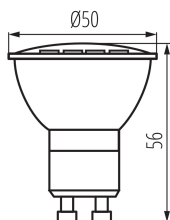

31233 GU10 6W-WW LED

LED fényforrás

8595665312336

**A FÉNYFORRÁS TÍPUSA:****Használt világítástechnológia:** LED**Nem irányított vagy irányított fényű:** DLS**Hálózati vagy nem hálózati:** MLS**Összekapcsolt fényforrás (CLS):** nem**Állítható színű fényforrás:** nem**Nagy fényűrűségű fényforrás:** nem**Vakításgátló:** nem**Szabályozható:** nem**TERMÉKPARAMÉTEREK:****Szín:** fehér**Fényerőszabályozható:** nem**Magasság [mm]:** 56**Mélység [mm]:** 50**Átmérő [mm]:** 50**Névleges feszültség [V]:** 220-240 AC**Névleges frekvencia [Hz]:** 50**Névleges áramérték [mA]:** 34**Névleges teljesítmény [W]:** 6**Teljes mért fényáram [lm]:** 520**Névleges sugárzási szög [°]:** 100**Búra anyaga:** műanyag**Fényforrások:** PAR16**Dióda típusa:** LED SMD**Fényforrás színe:** meleg fehér**Foglalat:** GU10**Fényforrás névleges élettartama [h]:** 15000**Bekapcs/kikapcs ciklusok száma:** ≥15000**Fényforrás alakja:** spot**Egyéb információk:** Fényforrások (LS)**Higanytartalom:** nem**PARAMETRI ZA USMJERENE IZVORE SVJETLOSTI:****Fényerősség csúcserőteke [cd]:** 220**Fénynyílásszög [°]:** 100**PARAMETRI ZA LED I OLED IZVORE SVJETLOSTI:****Fényforrás energiafogyasztása bekapcsolt üzemmódban Pon [W]:** 6**Energiahatékonysági osztály:** G**Fényforrás hasznos fényárama Φ_{use} [lm]:** 430

Fényforrás magassága [mm]: 56

Fényforrás szélessége [mm]: 50

Fényforrás mélysége [mm]: 50

Színvisszaadási index: 80

Színkoordináták (x): 0.44

Színkoordináták (y): 0.403

Egyenértékű teljesítményre való utalás [W] : 45

Egységcsomagolás szélessége [cm]: 5

Egységcsomagolás magassága [cm]: 6

Doboz súlya [kg]: 5.48

Karton szélessége [cm]: 28

Doboz magassága [cm]: 26

Doboz hossza [cm]: 53

Karton térfogata [m³]: 0.038584

31233 GU10 6W-WW LED