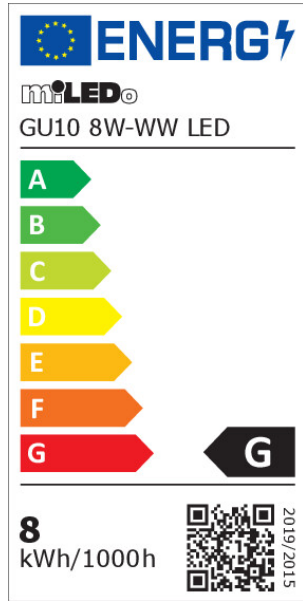

31236 GU10 8W-WW LED

LED fényforrás

8595665312367

**A FÉNYFORRÁS TÍPUSA:****Használt világítástechnológia:** LED**Nem irányított vagy irányított fényű:** DLS**Hálózati vagy nem hálózati:** MLS**Összekapcsolt fényforrás (CLS):** nem**Állítható színű fényforrás:** nem**Nagy fényűrűségű fényforrás:** nem**Vakításgátló:** nem**Szabályozható:** nem**TERMÉKPARAMÉTEREK:****Szín:** fehér**Fényerőszabályozható:** nem**Magasság [mm]:** 56**Mélység [mm]:** 50**Átmérő [mm]:** 50**Névleges feszültség [V]:** 220-240 AC**Névleges frekvencia [Hz]:** 50**Névleges áramérték [mA]:** 46**Névleges teljesítmény [W]:** 8**Teljes mért fényáram [lm]:** 690**Névleges sugárzási szög [°]:** 100**Búra anyaga:** műanyag**Fényforrások:** PAR16**Dióda típusa:** LED SMD**Fényforrás színe:** meleg fehér**Foglalat:** GU10**Fényforrás névleges élettartama [h]:** 15000**Bekapcs/kikapcs ciklusok száma:** ≥15000**Fényforrás alakja:** spot**Egyéb információk:** Fényforrások (LS)**Higanytartalom:** nem**PARAMETRI ZA USMJERENE IZVORE SVJETLOSTI:****Fényerősség csúcserőteke [cd]:** 290**Fénynyílásszög [°]:** 100**PARAMETRI ZA LED I OLED IZVORE SVJETLOSTI:****Fényforrás energiafogyasztása bekapcsolt üzemmódban Pon [W]:** 8**Energiahatékonysági osztály:** G**Fényforrás hasznos fényárama Φ_{use} [lm]:** 560

31236 GU10 8W-WW LED

LED fényforrás

Fényforrás hasznos fényárama Φ_{use} [lm] : w szerokim stožku (120°)

A korrelált színhőmérséklet [K]: 3000

Színkonzisztencia MacAdam-féle ellipszisekben: 6

Fényforrás teljesítménye bekapcsolt üzemmódban P_{on} [W] : 8

Fényforrás magassága [mm]: 56

Fényforrás szélessége [mm]: 50

Fényforrás mélysége [mm]: 50

Színvisszaadási index: 80

Színkoordináták (x): 0.44

Színkoordináták (y): 0.403

Egyenértékű teljesítményre való utalás [W] : 57

R9 színvisszaadási index értéke: 3

Élettartam-tényező: ≥ 0.9

Fényáram-stabilitási tényező: 0.93

**PARAMETRI ZA LED I OLED IZVORE SVJETLOSTI
NAPAJANE IZ MREŽE:**

Współczynnik przesuwu fazowego ($\cos \phi$): 0,9