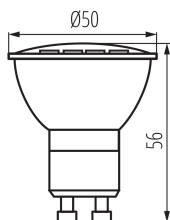

31236 GU10 8W-WW LED

LED fényforrás

8595665312367

**A FÉNYFORRÁS TÍPUSA:****Használt világítástechnológia:** LED**Nem irányított vagy irányított fényű:** DLS**Hálózati vagy nem hálózati:** MLS**Összekapcsolt fényforrás (CLS):** nem**Állítható színű fényforrás:** nem**Nagy fényűrűségű fényforrás:** nem**Vakításgátló:** nem**Szabályozható:** nem**TERMÉKPARAMÉTEREK:****Szín:** fehér**Fényerőszabályozható:** nem**Magasság [mm]:** 56**Mélység [mm]:** 50**Átmérő [mm]:** 50**Névleges feszültség [V]:** 220-240 AC**Névleges frekvencia [Hz]:** 50**Névleges áramérték [mA]:** 46**Névleges teljesítmény [W]:** 8**Teljes mért fényáram [lm]:** 690**Névleges sugárzási szög [°]:** 100**Búra anyaga:** műanyag**Fényforrások:** PAR16**Dióda típusa:** LED SMD**Fényforrás színe:** meleg fehér**Foglalat:** GU10**Fényforrás névleges élettartama [h]:** 15000**Bekapcs/kikapcs ciklusok száma:** ≥15000**Fényforrás alakja:** spot**Egyéb információk:** Fényforrások (LS)**Higanytartalom:** nem**PARAMETRI ZA USMJERENE IZVORE SVJETLOSTI:****Fényerősség csúcserőteke [cd]:** 290**Fénynyílásszög [°]:** 100**PARAMETRI ZA LED I OLED IZVORE SVJETLOSTI:****Fényforrás energiafogyasztása bekapcsolt üzemmódban Pon [W]:** 8**Energiahatékonysági osztály:** G**Fényforrás hasznos fényárama Φ_{use} [lm]:** 560

Fényforrás magassága [mm]: 56

Fényforrás szélessége [mm]: 50

Fényforrás mélysége [mm]: 50

Színvisszaadási index: 80

Színkoordináták (x): 0.44

Színkoordináták (y): 0.403

Egyenértékű teljesítményre való utalás [W] : 57