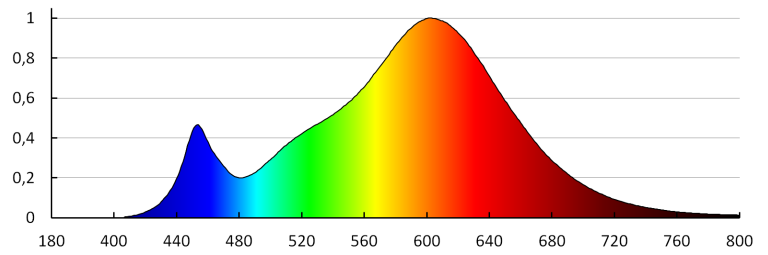

31236 GU10 8W-WW LED

LED fényforrás