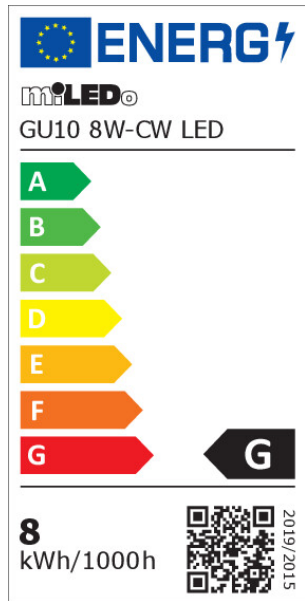

31238 GU10 8W-CW LED

LED fényforrás

8595665312381

**A FÉNYFORRÁS TÍPUSA:****Használt világítástechnológia:** LED**Nem irányított vagy irányított fényű:** DLS**Hálózati vagy nem hálózati:** MLS**Összekapcsolt fényforrás (CLS):** nem**Állítható színű fényforrás:** nem**Nagy fényűrűségű fényforrás:** nem**Vakításgátló:** nem**Szabályozható:** nem**TERMÉKPARAMÉTEREK:****Szín:** fehér**Fényerőszabályozható:** nem**Magasság [mm]:** 56**Mélység [mm]:** 50**Átmérő [mm]:** 50**Névleges feszültség [V]:** 220-240 AC**Névleges frekvencia [Hz]:** 50**Névleges áramérték [mA]:** 46**Névleges teljesítmény [W]:** 8**Teljes mért fényáram [lm]:** 690**Névleges sugárzási szög [°]:** 100**Búra anyaga:** műanyag**Fényforrások:** PAR16**Dióda típusa:** LED SMD**Fényforrás színe:** hideg fehér**Foglalat:** GU10**Fényforrás névleges élettartama [h]:** 15000**Bekapcs/kikapcs ciklusok száma:** ≥15000**Fényforrás alakja:** spot**Egyéb információk:** Fényforrások (LS)**Higanytartalom:** nem**PARAMETRI ZA USMJERENE IZVORE SVJETLOSTI:****Fényerősség csúcserőteke [cd]:** 290**Fénynyílásszög [°]:** 100**PARAMETRI ZA LED I OLED IZVORE SVJETLOSTI:****Fényforrás energiafogyasztása bekapcsolt üzemmódban Pon [W]:** 8**Energiahatékonysági osztály:** G**Fényforrás hasznos fényárama Φ_{use} [lm]:** 560

31238 GU10 8W-CW LED

LED fényforrás

Fényforrás hasznos fényárama Φ_{use} [lm] : w szerokim stožku (120°)

A korrelált színhőmérséklet [K]: 5000

Színkonzisztencia MacAdam-féle ellipszisekben: 6

Fényforrás teljesítménye bekapcsolt üzemmódban P_{on} [W] : 8

Fényforrás magassága [mm]: 56

Fényforrás szélessége [mm]: 50

Fényforrás mélysége [mm]: 50

Színvisszaadási index: 80

Színkoordináták (x): 0,345

Színkoordináták (y): 0,352

Egyenértékű teljesítményre való utalás [W] : 57

R9 színvisszaadási index értéke: 9

Élettartam-tényező: ≥ 0.9

Fényáram-stabilitási tényező: 0.93

**PARAMETRI ZA LED I OLED IZVORE SVJETLOSTI
NAPAJANE IZ MREŽE:**

Współczynnik przesuwu fazowego ($\cos \phi$) : 0,9