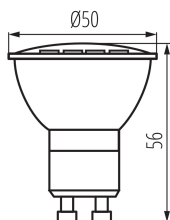

31238 GU10 8W-CW LED

LED fényforrás

8595665312381

**A FÉNYFORRÁS TÍPUSA:****Használt világítástechnológia:** LED**Nem irányított vagy irányított fényű:** DLS**Hálózati vagy nem hálózati:** MLS**Összekapcsolt fényforrás (CLS):** nem**Állítható színű fényforrás:** nem**Nagy fényűrűségű fényforrás:** nem**Vakításgátló:** nem**Szabályozható:** nem**TERMÉKPARAMÉTEREK:****Szín:** fehér**Fényerőszabályozható:** nem**Magasság [mm]:** 56**Mélység [mm]:** 50**Átmérő [mm]:** 50**Névleges feszültség [V]:** 220-240 AC**Névleges frekvencia [Hz]:** 50**Névleges áramérték [mA]:** 46**Névleges teljesítmény [W]:** 8**Teljes mért fényáram [lm]:** 690**Névleges sugárzási szög [°]:** 100**Búra anyaga:** műanyag**Fényforrások:** PAR16**Dióda típusa:** LED SMD**Fényforrás színe:** hideg fehér**Foglalat:** GU10**Fényforrás névleges élettartama [h]:** 15000**Bekapcs/kikapcs ciklusok száma:** ≥15000**Fényforrás alakja:** spot**Egyéb információk:** Fényforrások (LS)**Higanytartalom:** nem**PARAMETRI ZA USMJERENE IZVORE SVJETLOSTI:****Fényerősség csúcserőteke [cd]:** 290**Fénynyílásszög [°]:** 100**PARAMETRI ZA LED I OLED IZVORE SVJETLOSTI:****Fényforrás energiafogyasztása bekapcsolt üzemmódban Pon [W]:** 8**Energiahatékonysági osztály:** G**Fényforrás hasznos fényárama Φ_{use} [lm]:** 560

Fényforrás magassága [mm]: 56

Fényforrás szélessége [mm]: 50

Fényforrás mélysége [mm]: 50

Színvisszaadási index: 80

Színkoordináták (x): 0,345

Színkoordináták (y): 0,352

Egyenértékű teljesítményre való utalás [W] : 57

Egységcsomagolás szélessége [cm]: 5

Egységcsomagolás magassága [cm]: 6

Doboz súlya [kg]: 6.5

Karton szélessége [cm]: 28

Doboz magassága [cm]: 26

Doboz hossza [cm]: 53

Karton térfogata [m³]: 0.038584

31238 GU10 8W-CW LED