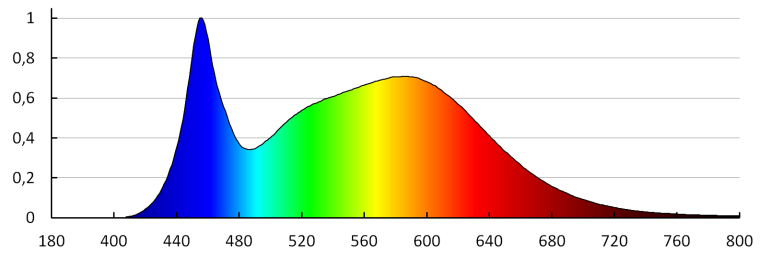

31238 GU10 8W-CW LED

LED fényforrás