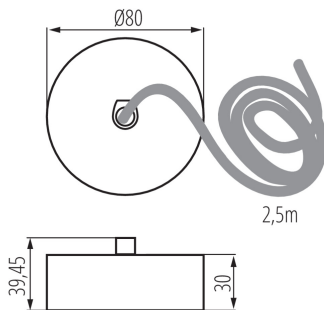

32540 ALIN CORD 1F-W

Profil lámpatest tartozék

5905339325402

TERMÉKPARAMÉTEREK:

Szín: fehér

Beszereles helye: szerelés: mennyezetre függeszthető

Magasság [mm]: 39.45

Átmérő [mm]: 80

Kábel hossz [m]: 2.5

Csatlakozó típusa: önzáró sorkapocs

Vezeték keresztmetszete [mm²]: 3 x 0,75

LOGISZTIKAI ADATOK:

Csomagolás típusa: 1

Darabszám közbenső csomagolásban: 1

Darabszám gyűjtőcsomagolásban: 1

Nettó egységsúly [g]: 200

Súly [g]: 203

Egységcsomagolás hossza [cm]: 18

Egységcsomagolás szélessége [cm]: 11

Egységcsomagolás magassága [cm]: 6

Doboz súlya [kg]: 0.203

Karton szélessége [cm]: 11

Doboz magassága [cm]: 6

Doboz hossza [cm]: 18

Karton térfogata [m³]: 0.001188