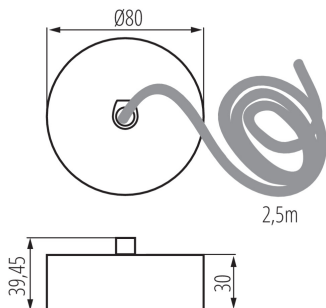

32541 ALIN CORD 1F-B

Profil lámpatest tartozék

5905339325419

TERMÉKPARAMÉTEREK:

Szín: fekete

Beszereles helye: szerelés: mennyezetre függeszthető

Magasság [mm]: 39.45

Átmérő [mm]: 80

Kábel hossz [m]: 2.5

Csatlakozó típusa: önzáró sorkapocs

Vezeték keresztmetszete [mm²]: 3 x 0,75

LOGISZTIKAI ADATOK:

Csomagolás típusa: 1

Darabszám közbenső csomagolásban: 1

Darabszám gyűjtőcsomagolásban: 1

Nettó egységsúly [g]: 200

Súly [g]: 203

Egységcsomagolás hossza [cm]: 18

Egységcsomagolás szélessége [cm]: 11

Egységcsomagolás magassága [cm]: 6

Doboz súlya [kg]: 0.203

Karton szélessége [cm]: 11

Doboz magassága [cm]: 6

Doboz hossza [cm]: 18

Karton térfogata [m³]: 0.001188