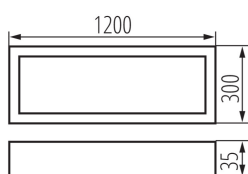

32821 OS 40W-840-MPRM-W-N3

Felületre szerelt irodai LED lámpatest

5905339328212

TERMÉKPARAMÉTEREK:

Szín: fehér

Beszereles helye: szerelés: mennyezeti

Alkalmazás helye: beltéri

Minimális távolság a megvilágított tárgytól: 0,5m

Fényerőszabályozható: nem

A terméket nem lehet hőszigetelő anyaggal bevonni: igen

Hossz [mm]: 1200

Szélesség [mm]: 300

Magasság [mm]: 35

Integrált LED fényforrás: igen

Névleges feszültség [V]: 220-240 AC

Névleges frekvencia [Hz]: 50

Nettó egység súly [g]: 4150

Súly [g]: 4580

Egységcsomagolás hossza [cm]: 123

32821 OS 40W-840-MPRM-W-N3

Felületre szerelt irodai LED lámpatest

Egységcsomagolás szélessége [cm]: 32.5

Egységcsomagolás magassága [cm]: 5.5

Doboz súlya [kg]: 4.58

Karton szélessége [cm]: 32.5

Doboz magassága [cm]: 5.5

Doboz hossza [cm]: 123

Karton térfogata [m³]: 0.021986

EGYÉB INFORMÁCIÓK::

- 5 év garancia a weblapon elérhető garancianyilatkozatnak megfelelően