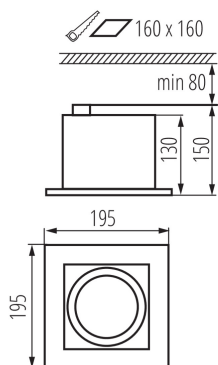

32930 MATEO ES DLP-150-B

Mélyszugárzó lámpatest

5905339329301

A Kanlux MATEO ES egy elegáns mennyezeti lámpatest, amelyben alkalmazható a Kanlux ES-111 látványos fényforrás. A lámpatest háza matt fekete színű acélból készült. Az állítható fejnek köszönhetően a fény a kiválasztott pontra irányítható.

TERMÉKPARAMÉTEREK:

Szín: fekete

Beszereles helye: szerelés: mennyezeti süllyesztett

Alkalmazás helye: beltéri

Minimális távolság a megvilágított tárgytól: 0,5m

A készlet tartalmazza a fényforrásokat: nem

Hossz [mm]: 195

Szélesség [mm]: 195

Magasság [mm]: 150

Szerelési nyílás [mm]: 160x160

Névleges feszültség [V]: 220-240 AC

Névleges frekvencia [Hz]: 50

Maximális teljesítmény [W]: max 25

Áramütés elleni védelmi osztály: II

Fényforrások: ES-111

Foglalat : GU10

Környezeti hőmérséklet-tartomány, melynek a termék ki lehet téve [° C]: 5÷25

Lámpaház anyaga: alumínium ötvözet

Csatlakozó típusa: csavaros sorkapocs

Alkalmazott vezetékek keresztmetszet-tartománya [mm²]: 1,5

Lámpatest állíthatósága szögben: két tengelyben

Lámpatest állíthatósága szögben [°]: 65/35

IP védettség fokozat: 20

LOGISZTIKAI ADATOK:

Csomagolás típusa: 12

Darabszám közbenső csomagolásban: 1

Darabszám gyűjtőcsomagolásban: 12

Nettó egység súly [g]: 860

Súly [g]: 1125

Egységcsomagolás hossza [cm]: 20.5

Egységcsomagolás szélessége [cm]: 20.5

Egységcsomagolás magassága [cm]: 16.5

Doboz súlya [kg]: 13.5

Karton szélessége [cm]: 42

Doboz magassága [cm]: 52

Doboz hossza [cm]: 42

Karton térfogata [m³]: 0.091728