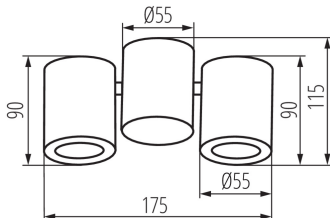

32952 BLURRO 2xGU10 CO-B

Mennyezeti spot lámpatest

5905339329523

HIGH
quality
finish

DESIGN
unique

A Kanlux BLURRO mennyezeti spot lámpák családja. A lámpatestek egyedi kialakításának köszönhetően azok sikeresen alkalmazhatók az otthon számos helységében. A fénysugár irányának tetszőleges beállítása a lámpatest további előnyei közé tartozik. A lámpatestek megjelenése látszólag egyszerű, de semmiképp sem unalmas. A Kanlux BLURRO tökéletes megoldás a nappali, a konyha és az előszoba megvilágítására is. Nagyobb helyiségekben több lámpatest együttes alkalmazása eredményezi a kívánt hatást.

TERMÉKPARAMÉTEREK:

Szín: fekete

Beszereles helye: szerelés: mennyezeti

Alkalmazás helye: beltéri

Minimális távolság a megvilágított tárgytól: 0,5m

A terméket nem lehet hőszigetelő anyaggal bevonni: igen

A készlet tartalmazza a fényforrásokat: nem

Névleges feszültség [V]: 220-240 AC

Névleges frekvencia [Hz]: 50

Maximális teljesítmény [W]: 2 x max 10

Áramütés elleni védelmi osztály: I

Fényforrások: PAR16

Foglalat : GU10

Környezeti hőmérséklet-tartomány, melynek a termék ki lehet téve [° C]: 5÷25

Lámpaház anyaga: alumínium ötvözet

Csatlakozó típusa: csavaros sorkapocs

Alkalmazott vezetékek keresztmetszet-tartománya

[mm²]: 0,75÷1,5

Függőlegesen mozgatható lámpatest [°]: 60

Lámpatest állíthatósága szögben: egy tengelyben

IP védettség fokozat: 20

LOGISZTIKAI ADATOK:

Csomagolás típusa: 10

Darabszám közbenső csomagolásban: 1

Darabszám gyűjtőcsomagolásban: 10

Nettó egység súly [g]: 480

Súly [g]: 554

Egységcsomagolás hossza [cm]: 18.5

Egységcsomagolás szélessége [cm]: 6.5

Egységcsomagolás magassága [cm]: 12

Doboz súlya [kg]: 5.54

Karton szélessége [cm]: 20.5