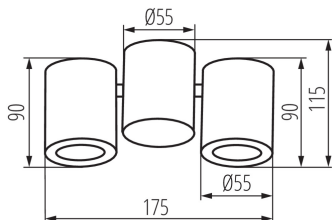

TERMÉKPARAMÉTEREK:

Szín: fehér

Beszereles helye: szerelés: mennyezeti

Alkalmazás helye: beltéri

Minimális távolság a megvilágított tárgytól: 0,5m

A terméket nem lehet hőszigetelő anyaggal bevonni: igen

A készlet tartalmazza a fényforrásokat: nem

Lámpaház anyaga: alumínium ötvözet

Csatlakozó típusa: csavaros sorkapocs

Alkalmazott vezetékek keresztmetszet-tartománya [mm²]: 0,75÷1,5

Függőlegesen mozgatható lámpatest [°]: 60

Lámpatest állíthatósága szögben: egy tengelyben

IP védettség fokozat: 20

LOGISZTIKAI ADATOK:

Csomagolás típusa: 10

Darabszám közbenső csomagolásban: 1

Darabszám gyűjtőcsomagolásban: 10

Nettó egység súly [g]: 480

Súly [g]: 554

Egységcsomagolás hossza [cm]: 18.5

Egységcsomagolás szélessége [cm]: 6.5

Egységcsomagolás magassága [cm]: 12

Doboz súlya [kg]: 5.54

Karton szélessége [cm]: 20.5

32953 BLURRO 2xGU10 CO-W

Mennyezeti spot lámpatest

Doboz magassága [cm]: 26.5

Doboz hossza [cm]: 35