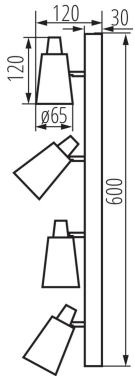

TERMÉKPARAMÉTEREK:

Szín: fehér

Beszereles helye: szerelés: oldalfali, szerelés: mennyezeti

Alkalmazás helye: beltéri

Minimális távolság a megvilágított tárgytól: 0,5m

A készlet tartalmazza a fényforrásokat: nem

Környezeti hőmérséklet-tartomány, melynek a termék ki

lehet téve [° C]: 5÷25

Lámpaház anyaga: acél

Csatlakozó típusa: csavaros sorkapocs

Alkalmazott vezetékek keresztmetszet-tartománya

[mm²): 0,75÷1,5

Vízszintesen mozgatható lámpatest [°]: 310

Egységcsomagolás hossza [cm]: 12

Egységcsomagolás szélessége [cm]: 7.5

Egységcsomagolás magassága [cm]: 61.5

Doboz súlya [kg]: 9.8

Karton szélessége [cm]: 26.5

Doboz magassága [cm]: 33

33096 SEMPRA EL-4I W-SR

Fali-mennyezeti lámpatest

Doboz hossza [cm]: 63

Karton térfogata [m³]: 0.055094