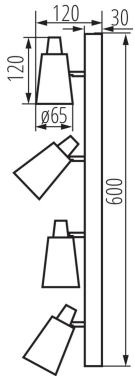

TERMÉKPARAMÉTEREK:

Szín: fekete

Beszereles helye: szerelés: oldalfali, szerelés: mennyezeti

Alkalmazás helye: beltéri

Minimális távolság a megvilágított tárgytól: 0,5m

A készlet tartalmazza a fényforrásokat: nem

Környezeti hőmérséklet-tartomány, melynek a termék ki

lehet téve [° C]: 5÷25

Lámpaház anyaga: acél

Csatlakozó típusa: csavaros sorkapocs

Alkalmazott vezetékek keresztmetszet-tartománya

[mm²): 0,75÷1,5

Vízszintesen mozgatható lámpatest [°]: 310

Egységcsomagolás hossza [cm]: 12

Egységcsomagolás szélessége [cm]: 7.5

Egységcsomagolás magassága [cm]: 61.5

Doboz súlya [kg]: 9.8

Karton szélessége [cm]: 26.5

Doboz magassága [cm]: 33

33097 SEMPRA EL-4I B-SR

Fali-mennyezeti lámpatest

Doboz hossza [cm]: 63

Karton térfogata [m³]: 0.055094