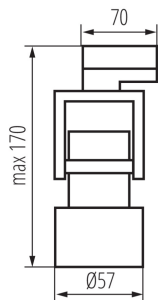

33148 ATL5 GU10-B

Sínre szerelhető lámpatest

5905339331489

A Kanlux ATL5 lámpatestek háromkörös sínekre szerelhető lámpatestek. Alumínium ötvözetből készültek, és GU10-es foglalattal ellátott, cserélhető fényforrással alkalmazhatók. A Kanlux ATL5 lámpatestek két forgástengellyel rendelkeznek - vízszintesen 330 fokban, függőlegesen pedig 90 fokban állíthatók, a lámpaház választható színe fehér vagy fekete. A Kanlux ACORD ATL lámpatestekre 5 év garanciát biztosítunk.

TERMÉKPARAMÉTEREK:

Szín: fekete

Beszereles helye: na szynę TEAR

Alkalmazás helye: beltéri

Minimális távolság a megvilágított tárgytól: 0,5m

A készlet tartalmazza a fényforrásokat: nem

Névleges feszültség [V]: 220-240 AC

Lámpaház anyaga: alumínium ötvözet

Vízszintesen mozgatható lámpatest [°]: 330

Függőlegesen mozgatható lámpatest [°]: 90

IP védettség fokozat: 20

LOGISZTIKAI ADATOK:

Mértékegység: 1 darab

Csomagolás típusa: 20

Doboz súlya [kg]: 6.09

Karton szélessége [cm]: 21

Doboz magassága [cm]: 38

Doboz hossza [cm]: 34.5

Karton térfogata [m³]: 0.027531

Létrehozás dátuma: 10.10.2023, 14:25

Fenntartjuk a műszaki változtatások bevezetésének jogát. A jelen anyagban található adatok jogi szempontból nem kötelező érvényűek.