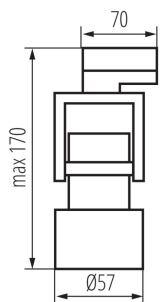

33149 ATL5 GU10-W

Sínre szerelhető lámpatest

5905339331496

A Kanlux ATL5 lámpatestek háromkörös sínekre szerelhető lámpatestek. Alumínium ötvözetből készültek, és GU10-es foglalattal ellátott, cserélhető fényforrással alkalmazhatók. A Kanlux ATL5 lámpatestek két forgástengellyel rendelkeznek - vízszintesen 330 fokban, függőlegesen pedig 90 fokban állíthatók, a lámpaház választható színe fehér vagy fekete. A Kanlux ACORD ATL lámpatestekre 5 év garanciát biztosítunk.

TERMÉKPARAMÉTEREK:

Szín: fehér

Beszereles helye: na szynę TEAR

Alkalmazás helye: beltéri

Minimális távolság a megvilágított tárgytól: 0,5m

A készlet tartalmazza a fényforrásokat: nem

Névleges feszültség [V]: 220-240 AC

Lámpaház anyaga: alumínium ötvözet

Vízszintesen mozgatható lámpatest [°]: 330

Függőlegesen mozgatható lámpatest [°]: 90

IP védettség fokozat: 20

LOGISZTIKAI ADATOK:

Mértékegység: 1 darab

Csomagolás típusa: 20

Doboz súlya [kg]: 6.09

Karton szélessége [cm]: 21

Doboz magassága [cm]: 38

Doboz hossza [cm]: 34.5

Karton térfogata [m³]: 0.027531

Létrehozás dátuma: 10.10.2023, 14:25

Fenntartjuk a műszaki változtatások bevezetésének jogát. A jelen anyagban található adatok jogi szempontból nem kötelező érvényűek.