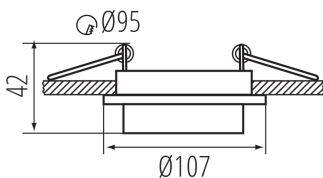

33165 AGEO DSO-B

Dekorációs keret

5905339331656

A Kanlux AGEO egy egyedi dekorációs gyűrű, amely bármely helyiség díszévé válhat. A fényforrás teljes mértékben el van rejtve a gyűrűből kiálló búra által, ami érdekes fényhatást biztosít. A Kanlux AGEO 20 fokos szögben állítható. A dekorációs gyűrű nem tartalmaz foglalatot - a felhasználó maga döntheti el, Gx5,3 vagy GU10 foglalatú fényforrást alkalmaz-e.

TERMÉKPARAMÉTEREK:

Szín: fekete

Beszereles helye: szerelés: mennyezeti süllyesztett

Alkalmazás helye: beltéri

Minimális távolság a megvilágított tárgytól: 0,5m

Dekorációs keret kerámia foglalat nélkül: igen

A terméket nem lehet hőszigetelő anyaggal bevonni: igen

A készlet tartalmazza a fényforrásokat: nem

Magasság [mm]: 42

Átmérő [mm]: 107

Szerelési nyílás [mm]: Ø95

Névleges feszültség [V]: 12 AC; 12 DC; 220-240 AC

Lámpatest állíthatósága szögben: egy tengelyben

Lámpatest állíthatósága szögben [°]: 20

IP védettségi fokozat: 20

LOGISZTIKAI ADATOK:

Csomagolás típusa: 50

Darabszám gyűjtőcsomagolásban: 50

Nettó egység súly [g]: 128