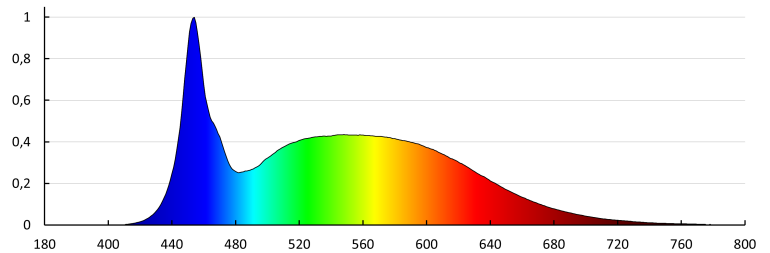

33219 T8 LED GLASSv4 22W-CW

LED fényforrás

Karton térfogata [m³]: 0.057798

EGYÉB INFORMÁCIÓK::

- LED fénycsövek egyoldalas betáplálása
- 3 év garancia a weblapon elérhető garancianyilatkozatnak megfelelően

TARTOZÉKOK

26069

T8 LED STARTER

Replacement LED light switch (26069)