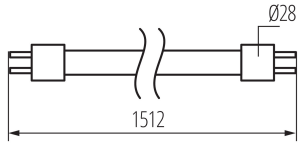

33219 T8 LED GLASSv4 22W-CW

LED fényforrás

Higanytartalom: nem

Pót LED fénycső gyújtó: a készlet nem tartalmazza

PARAMETRI ZA LED I OLED IZVORE SVJETLOSTI:

Fényforrás energiafogyasztása bekapcsolt üzemmódban Pon [W]: 22

Energiahatékonysági osztály: C

Fényforrás hasznos fényárama Φ_{use} [lm]: 3520

Fényforrás hasznos fényárama Φ_{use} [lm]: gömb (360°)

A korrelált színhőmérséklet [K]: 6500

Színkonzisztencia MacAdam-féle ellipszisekben: 6

Fényforrás teljesítménye bekapcsolt üzemmódban Pon [W]: 22

Fényforrás magassága [mm]: 1512

Fényforrás szélessége [mm]: 28

Fényforrás mélysége [mm]: 28

Színvisszaadási index: 80

Színkoordináták (x): 0.313

Színkoordináták (y): 0.337

Egyenértékű teljesítményre való utalás [W]: 203

R9 színvisszaadási index értéke: 6

Élettartam-tényező: 0.9

Fényáram-stabilitási tényező: 0.96

PARAMETRI ZA LED I OLED IZVORE SVJETLOSTI

NAPAJANE IZ MREŽE:

Współczynnik przesuwu fazowego ($\cos \phi_1$): 0.9

A LED-fényforrás helyettesít egy beépített előtét nélküli,

meghatározott teljesítményű fénycsövet: nem vonatkozik

Villogás mértéke (Pst LM): 1,0

Stroboszkópos hatás mértéke (SVM): 0.4

LOGISZTIKAI ADATOK:

Mértékegység: 1 darab

Csomagolás típusa: 25

Darabszám közbenső csomagolásban: 1

Darabszám gyújtócsomagolásban: 25

Nettó egység súly [g]: 210

Súly [g]: 272.8

Egy darab bruttó súly [g]: 236

Egységcsomagolás hossza [cm]: 151.5

Egységcsomagolás szélessége [cm]: 3

Egységcsomagolás magassága [cm]: 3

Doboz súly [kg]: 6.82

Karton szélessége [cm]: 19.5

Doboz magassága [cm]: 19

Doboz hossza [cm]: 156

Létrehozás dátuma: 11.06.2024, 16:06

Fenntartjuk a műszaki változtatások bevezetésének jogát. A jelen anyagban található adatok jogi szempontból nem kötelező érvényűek.

Fotometria: adott termék vizsgálatokor elért eredmények.