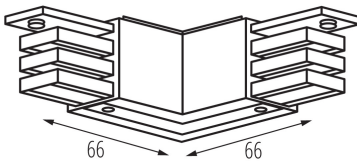

33242 TEAR N CON-L RL-W

90o csatlakozó rendszer elem

5905339332424