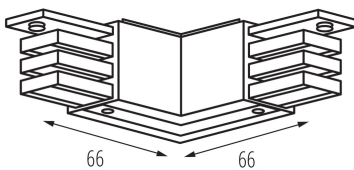

33243 TEAR N CON-L RL-B

90o csatlakozó rendszer elem

5905339332431