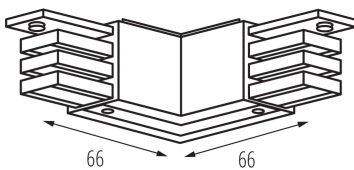

33244 TEAR N CON-L LR-W

90o csatlakozó rendszer elem

5905339332448