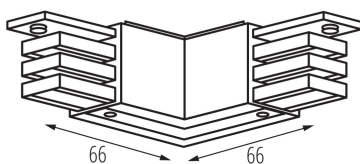

33245 TEAR N CON-L LR-B

90o csatlakozó rendszer elem

5905339332455