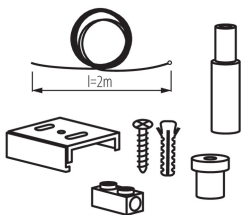

### TERMÉKPARAMÉTEREK:

**Szín:** fehér

**Beszereles helye:** TEAR sínre

**Alkalmazás helye:** beltéri

**Névleges feszültség [V]:** 220-240 AC

**Névleges áram [A]:** 16

**Névleges frekvencia [Hz]:** 50

**Áramütés elleni védelmi osztály:** I