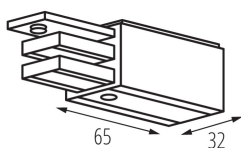

33261 TEAR N PCON L-B

Tápcsatlakozó rendszer elem

5905339332615