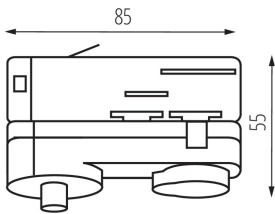

33267 TEAR N PADAPTOR-B

Sínes rendszer tartozék

5905339332677

TERMÉKPARAMÉTEREK:

Szín: fekete

Beszereles helye: TEAR sínre

Alkalmazás helye: beltéri

Hossz [mm]: 85

Szélesség [mm]: 32

Magasság [mm]: 55

Névleges feszültség [V]: 220-240 AC

Névleges áram [A]: 10

Névleges frekvencia [Hz]: 50

Áramütés elleni védelmi osztály: I

Környezeti hőmérséklet-tartomány, melynek a termék ki lehet téve [° C]: 5÷25

Lámpaház anyaga: műanyag

IP védettség fokozat: 20

LOGISZTIKAI ADATOK:

Csomagolás típusa: 100

Darabszám közbenső csomagolásban: 1

Darabszám gyűjtőcsomagolásban: 100

Nettó egység súly [g]: 80

Súly [g]: 83.9

Egységcsomagolás hossza [cm]: 10

Egységcsomagolás szélessége [cm]: 7

Egységcsomagolás magassága [cm]: 4

Doboz súlya [kg]: 8.39

Karton szélessége [cm]: 27.5

Doboz magassága [cm]: 27.5

Doboz hossza [cm]: 36.5