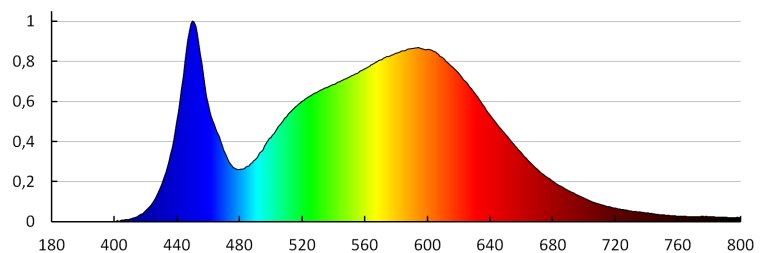

KANLUX S.A. (kat 33318) L48 9W_M 24 IP00-RGBW / LDC (Polar)

EGYÉB INFORMÁCIÓK::

- 3 év garancia a weblapon elérhető garancianyilatkozatnak megfelelően