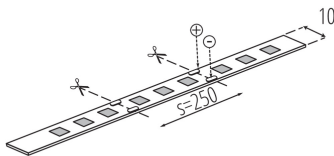

33318 L48 9W/M 24 IP00-RGBW

LED szalag

5905339333186

A FÉNYFORRÁS TÍPUSA:

Használt világítástechnológia: LED

Nem irányított vagy irányított fényű: NDLS

Hálózati vagy nem hálózati: NMLS

Összekapcsolt fényforrás (CLS): nem

Állítható színű fényforrás: nem

Nagy fényerősítésű fényforrás: nem

Vakításgátló: nem

Szabályozható: csak meghatározott fény szabályozókkal

TERMÉKPARAMÉTEREK:

Alkalmazás helye: beltéri

Minimális távolság a megvilágított tárgytól: 0,1m

Hossz [mm]: 5000

Szélesség [mm]: 10

Magasság [mm]: 5000

Mélység [mm]: 2

Higanytartalom: nem

Névleges feszültség [V]: 24 DC

Névleges teljesítmény [W]: 1m = 9

Áramütés elleni védelmi osztály: III

Dióda típusa: LED SMD

Fényáram [lm]: 1m = max 600 (RGBW)

Fényforrás színe: RGBW

Fényforrás névleges élettartama [h]: 30000

Bekapcs/kikapcs ciklusok száma: ≥ 30000

Környezeti hőmérséklet-tartomány, melynek a termék ki lehet téve [° C]: 5÷25

Csatlakozó típusa: szabad kábelvégződések

IP védelem fokozat: 00

LED szalagok szegmensekre vághatóak [cm]: 25

PARAMETRI ZA LED I OLED IZVORE SVJETLOSTI:

Fényforrás energiafogyasztása bekapcsolt üzemmódban

Pon [W]: 0,5m = 3

Energiahatékonysági osztály: F

Fényforrás hasznos fényárama Φ_{use} [lm]: 0,5m = 240 (W)

Fényforrás hasznos fényárama Φ_{use} [lm]: gömb (360°)

A korrelált színhőmérséklet [K]: RGB + 4000(W)

Színkonzisztencia MacAdam-féle ellipszisekben: ≤ 6

Fényforrás teljesítménye bekapcsolt üzemmódban Pon

[W]: 0,5m = 2,3 (W)

Színvisszaadási index: 80

Színkoordináták (x): 0.38

Színkoordináták (y): 0.38

Egyenértékű teljesítményre való utalás [W]: 0,5m = 24