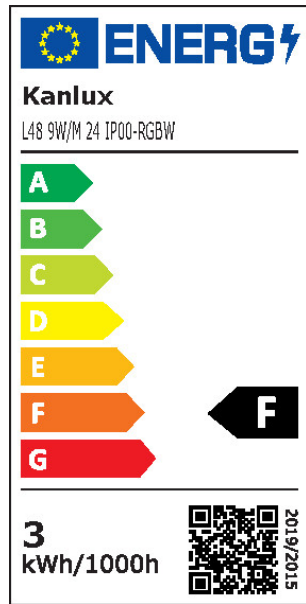

Névleges feszültség [V]: 24 DC

Névleges teljesítmény [W]: 1m = 9

Áramütés elleni védelmi osztály: III

Dióda típusa: LED SMD

Fényáram [lm]: 1m = max 600 (RGBW)

Fényforrás színe: RGBW

Fényforrás névleges élettartama [h]: 30000

### PARAMETRI ZA LED I OLED IZVORE SVJETLOSTI:

Fényforrás energiafogyasztása bekapcsolt üzemmódban

Pon [W]: 0,5m = 3

Energiahatékonysági osztály: F

Fényforrás hasznos fényárama  $\Phi_{use}$  [lm]: 0,5m = 240 (W)

[W]: 0,5m = 2,3 (W)

Színvisszaadási index: 80

Színkoordináták (x): 0.38

Színkoordináták (y): 0.38

Egyenértékű teljesítményre való utalás [W]: 0,5m = 24

## 33318 L48 9W/M 24 IP00-RGBW

LED szalag

**R9 színvisszaadási index értéke:** 5

**Élettartam-tényező:**  $\geq 0.9$

**Fényáram-stabilitási tényező:** 0.96